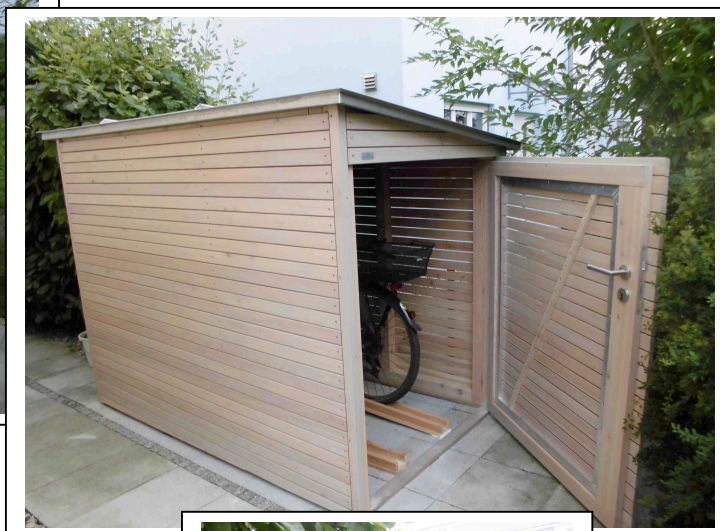

# „Individuelles Fahrradhaus“ für 2 Fahrräder

Edelstahlflachdach, Verkleidung in Rubra grau lasiert, Beschlagsatz aus Edelstahl.

In österreichischer Gebirgslärche

Juli 16  SCHOLBECK

[www.holz-scholbeck.de](http://www.holz-scholbeck.de)