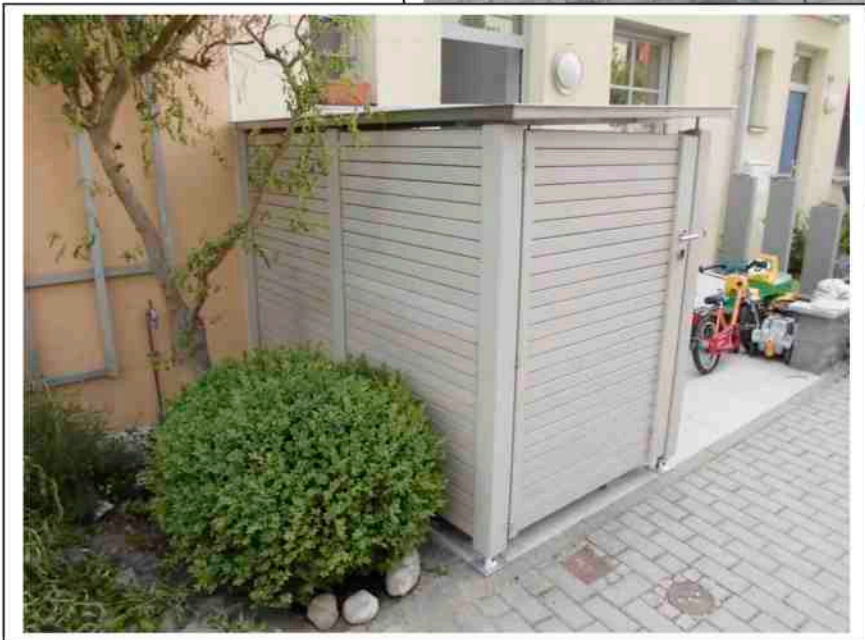

# Individuelles Fahrradhaus in Maßanfertigung mit Edelstahlflachdach, Verkleidung in Rhombus RUBRA Auf Kundenwunsch grau lasiert!

Aus österreichischen Gebirglärche

Mai 14  SCHOLBECK

[www.holz-scholbeck.de](http://www.holz-scholbeck.de)