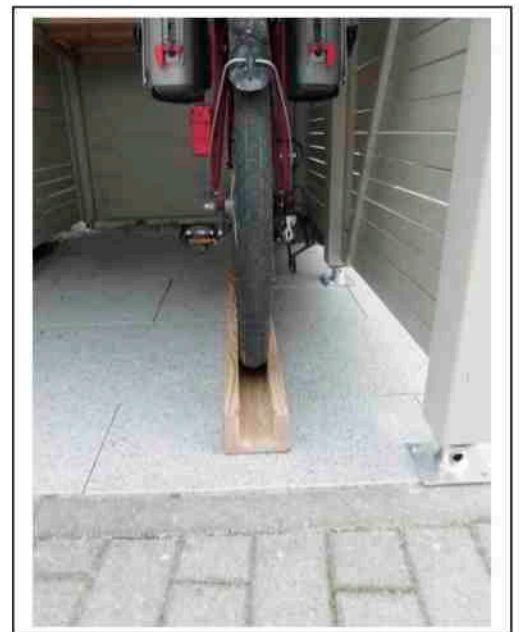

# Individuelles Fahrradhaus in Maßanfertigung mit Edelstahlflachdach, Verkleidung in Rhombus RUBRA Auf Kundenwunsch grau lasiert!

Aus österreichischen Gebirglärche

Mai 14  SCHOLBECK

[www.holz-scholbeck.de](http://www.holz-scholbeck.de)