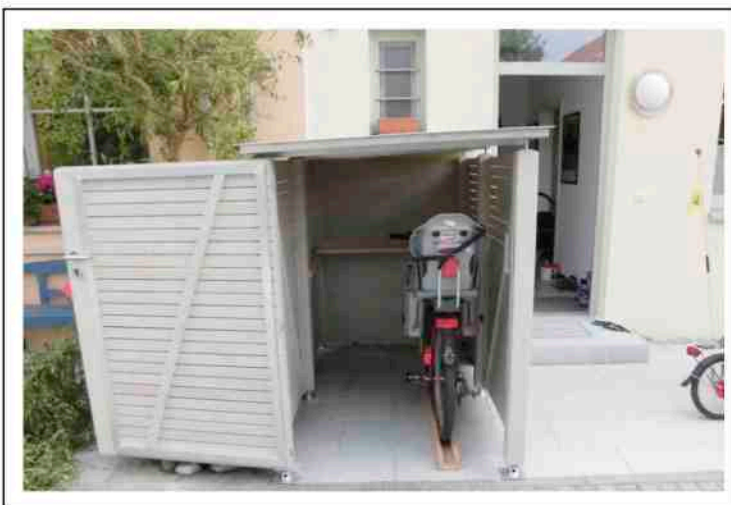

# Individuelles Fahrradhaus in Maßanfertigung mit Edelstahlflachdach, Verkleidung in Rhombus RUBRA Auf Kundenwunsch grau lasiert!

Aus österreichischen Gebirglärche

Mai 14  SCHOLBECK

[www.holz-scholbeck.de](http://www.holz-scholbeck.de)