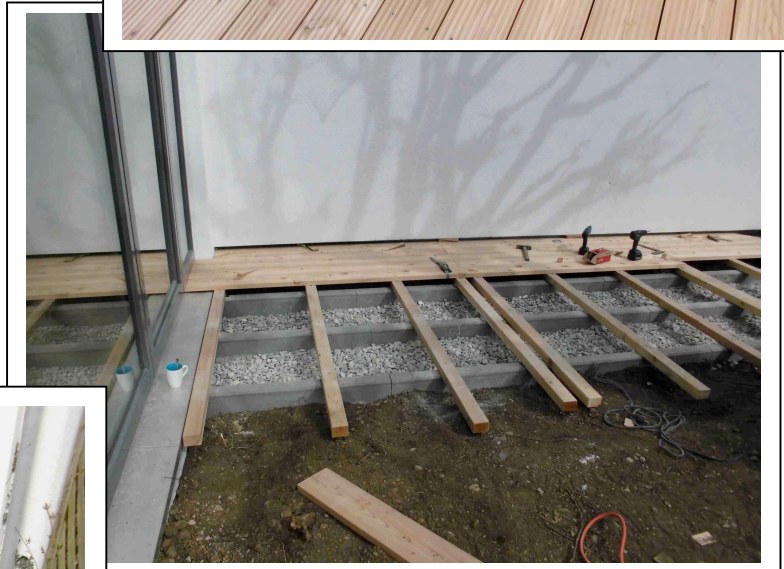

# Terrasse aus österreichischer Gebirglärche 35/154 Wellnessprofil mit integrierten LED Bodenstrahlern

Unterkonstruktion auf Betonrandsteinen

Mai 14  SCHOLBECK

[www.holz-scholbeck.de](http://www.holz-scholbeck.de)