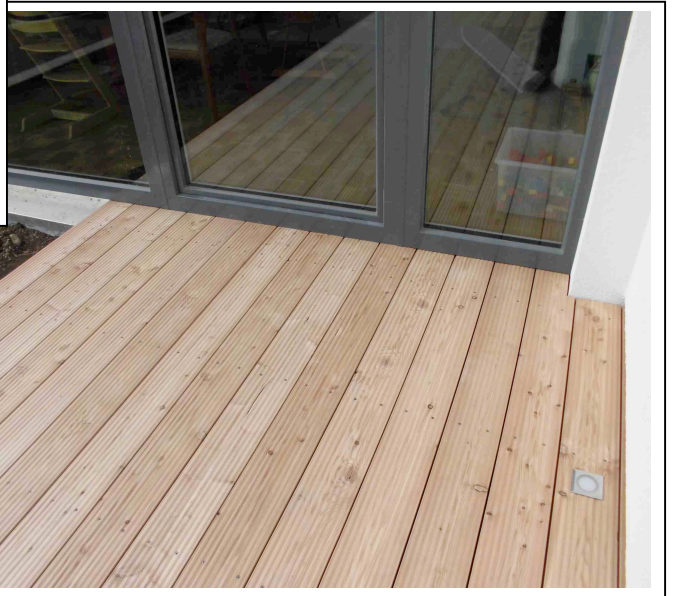

# Terrasse aus österreichischer Gebirglärche 35/154 Wellnessprofil mit integrierten LED Bodenstrahlern

Unterkonstruktion auf Betonrandsteinen

Mai 14  SCHOLBECK

[www.holz-scholbeck.de](http://www.holz-scholbeck.de)