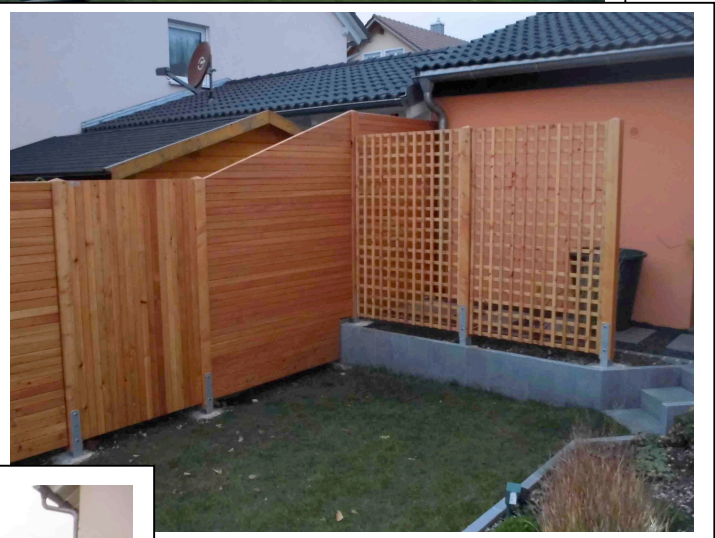

# Sichtschutz „RUBRA“ senkrecht & waagrecht mit Schrägschnitt

aus österreichischer Gebirglärche

November 14

[www.holz-scholbeck.de](http://www.holz-scholbeck.de)