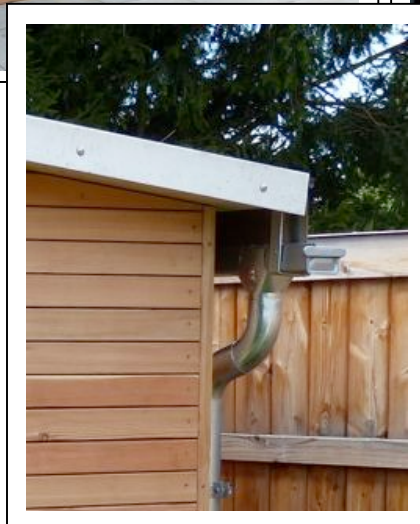

„Kreatives Gartenhaus“ mit Pultdach

Dachrinnenanlage & Dachrahmen aus verzinktem Stahlblech incl. Tropfnase, Verkleidung in „Festuca“ aufgesetzt, Türe mit Glaspaneel

aus österreichischer Gebirgslärche

September 13 