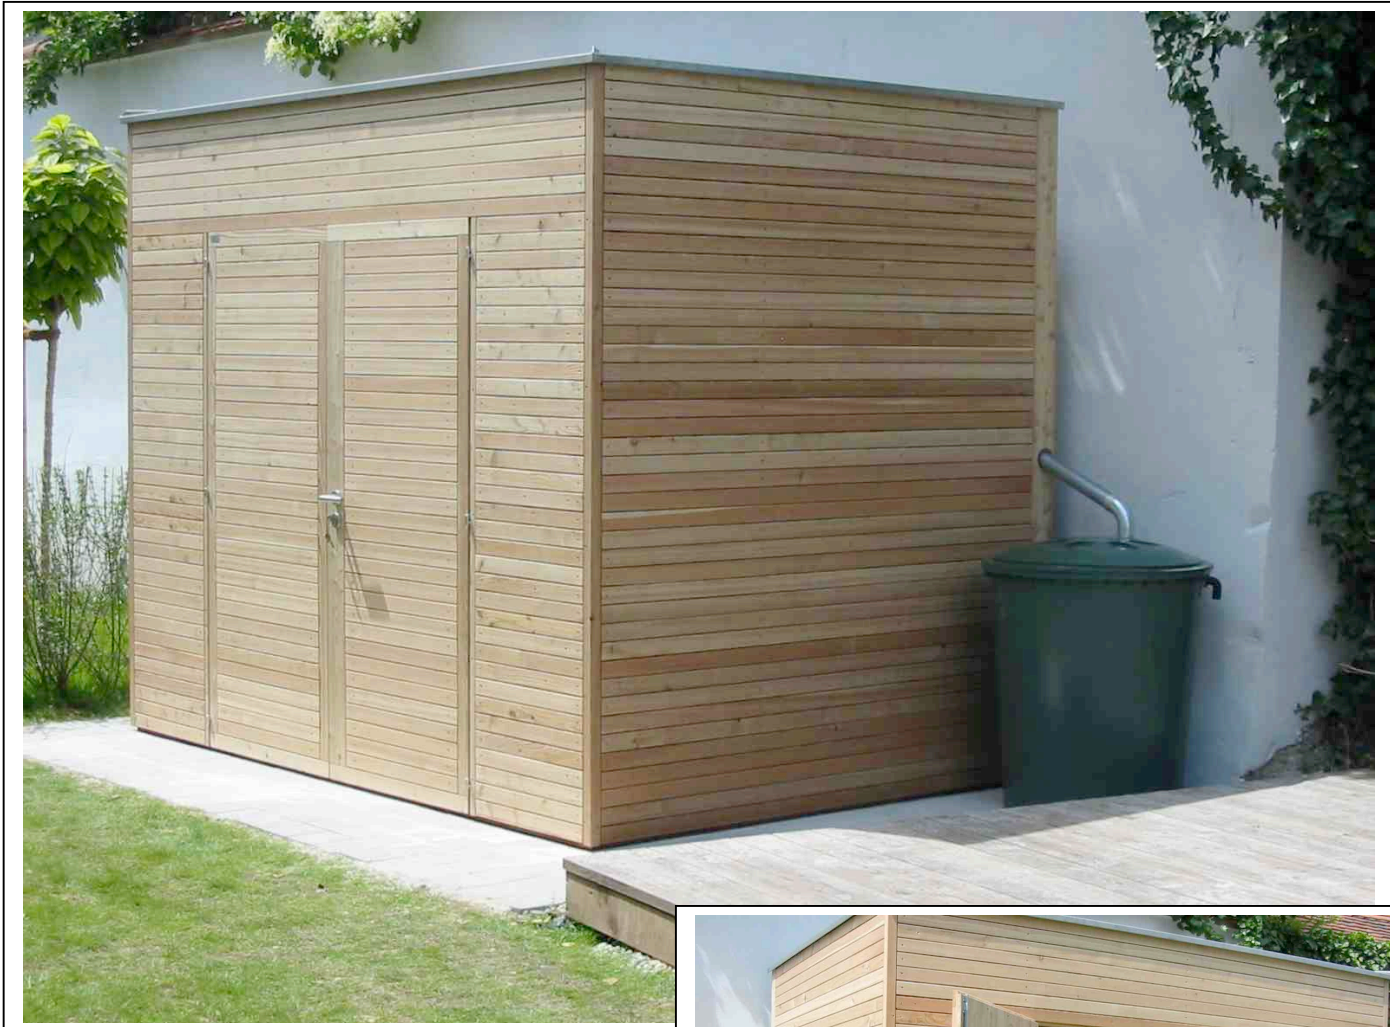

# Kreatives Gartenhaus KUBUS mit innenliegendem Pultdach!

Verkleidung FESTUCA aufgesetzt,  
Doppeltüre, Dachrinnenanlage innenliegend.

aus österreichischer Gebirgslärche

Juni 14  **HOLZ**  
SCHOLBECK

[www.holz-scholbeck.de](http://www.holz-scholbeck.de)