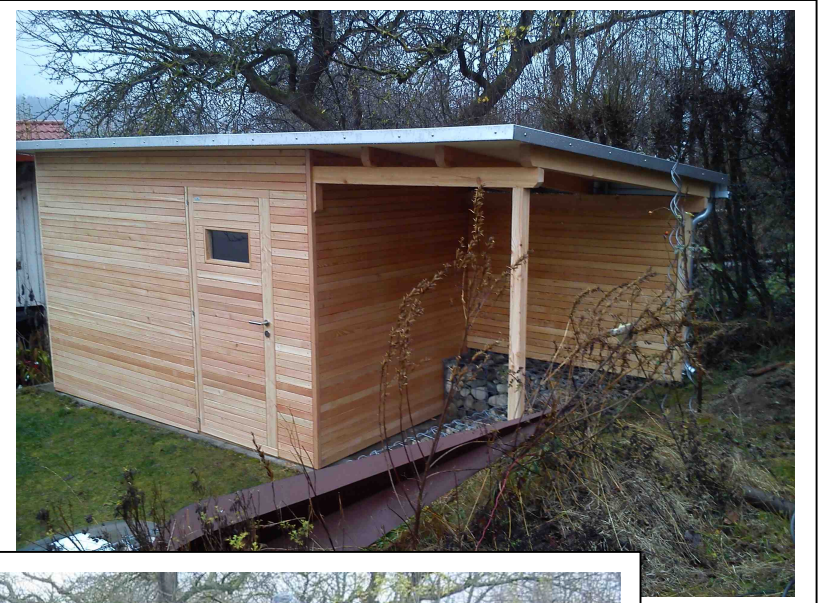

# „Kreatives Gartenhaus“

Verkleidung in „Festuca aufgesetzt“. Pultdach, mit Anbau.

Dachumrahmung aus verzinktem Stahlblech, incl. kompletter Dachrinnenanlage.

In österreichischer Gebirgslärche

Dezember 15