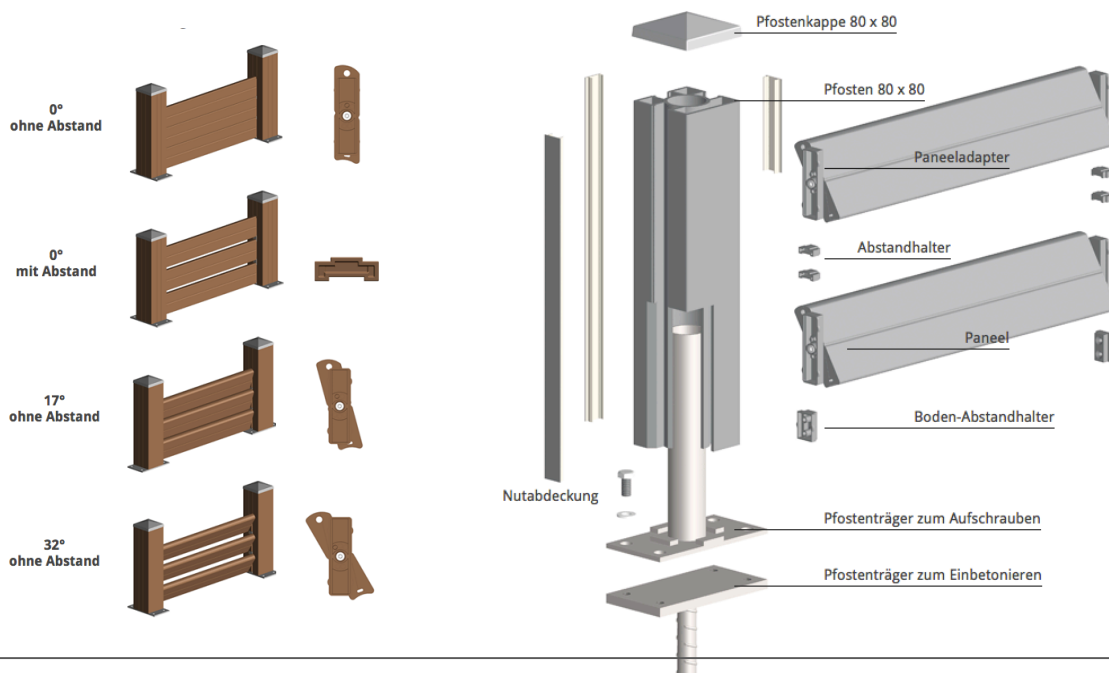

S.26/Liste 88

Stand 29.02.16

In 6 verschiedenen Farben erhältlich!

Dunkelbraun marmoriert, Braun marmoriert, Beige marmoriert, Grau marmoriert, Elfenbein, Grau!

Individueller Zuschnitt in Höhe und Breite!

Die einzelnen Sichtblenden sind so konzipiert, dass sie sich in Breite, Höhe und Neigung individuell montieren lassen. Refugio – Sichtschutz besticht durch eine neue Optik und hochwertige Materialien, die Ihnen neue und ungeahnte Gestaltungsmöglichkeiten bieten. Durch die modulare Verstellbarkeit der Paneele von 17° und 32° fühlen Sie sich nicht eingesperrt.

Standardelement: 180x180 € 279,65 /Stück (20 Paneele incl. Paneeladapter, Abstandshalter, 4 Boden-Abstandshalter & Nutabdeckung)
Pfosten: 80x80mm 187 cm € 70,25 /Stück (incl. Pfostenträger zum Aufschrauben, Pfostenkappe V2A, Nutabdeckung, Dübel Schrauben)
Pfosten: 80x80mm 210 cm € 80,95 /Stück (incl. Pfostenträger zum Aufschrauben, Pfostenkappe V2A, Nutabdeckung, Dübel Schrauben)