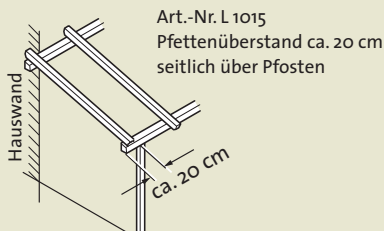

* KDI = Hölzer kesseldruckimprägniert chromfrei

Planungsbeispiel einer Pergola

1 Grundriss festlegen

2 Pfostenanzahl und Länge festlegen

 Abstand max.
2,2 m - 2,5 m
Art.-Nr. L 1010

3 Pfetten berechnen
Dimension 10/16 cm