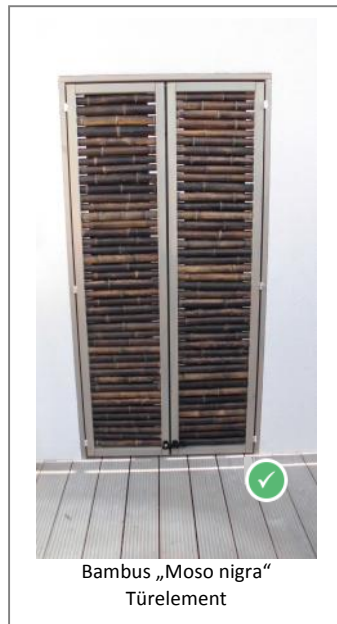

Bambus „Moso gelb“ mit Granitsäulen

Bambus „Moso gelb“ bei Tag -

Bambus „Moso Nigra“ mit Schrägelement

Bambus „Moso nigra“

und bei Nacht!

Bambus „Moso nigra“  
Türelement

Bambus „Moso gelb“ als  
Terrassenabtrennung