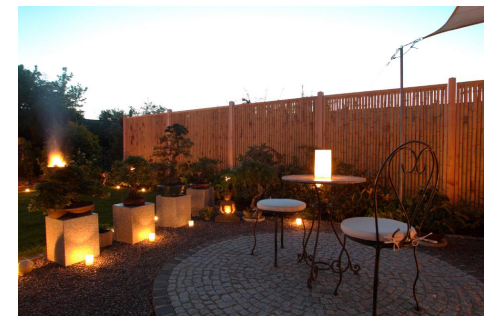

Bambus „Moso gelb“ mit Granitsäulen

Bambus „Moso gelb“ bei Tag -

Bambus „Moso Nigra“ mit Schrägelement

Bambus „Moso nigra“

und bei Nacht!

Bambus „Moso nigra“  
Türelement

Bambus „Moso gelb“ als  
Terrassenabtrennung