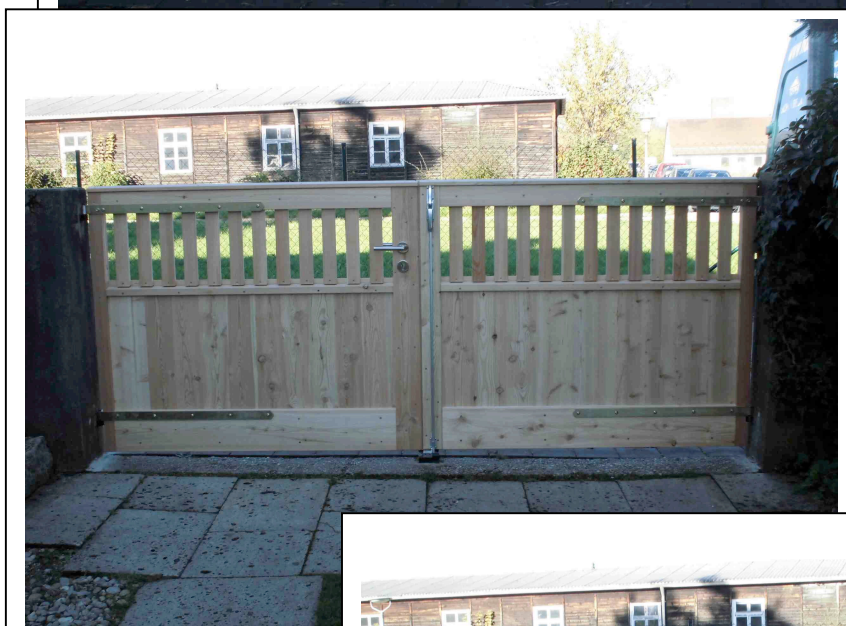

Doppel-Gartentor „Viola“ kombiniert mit „Fence“, in Massanfertigung!

In österreichischer Gebirglärche

November 14 

www.holz-scholbeck.de