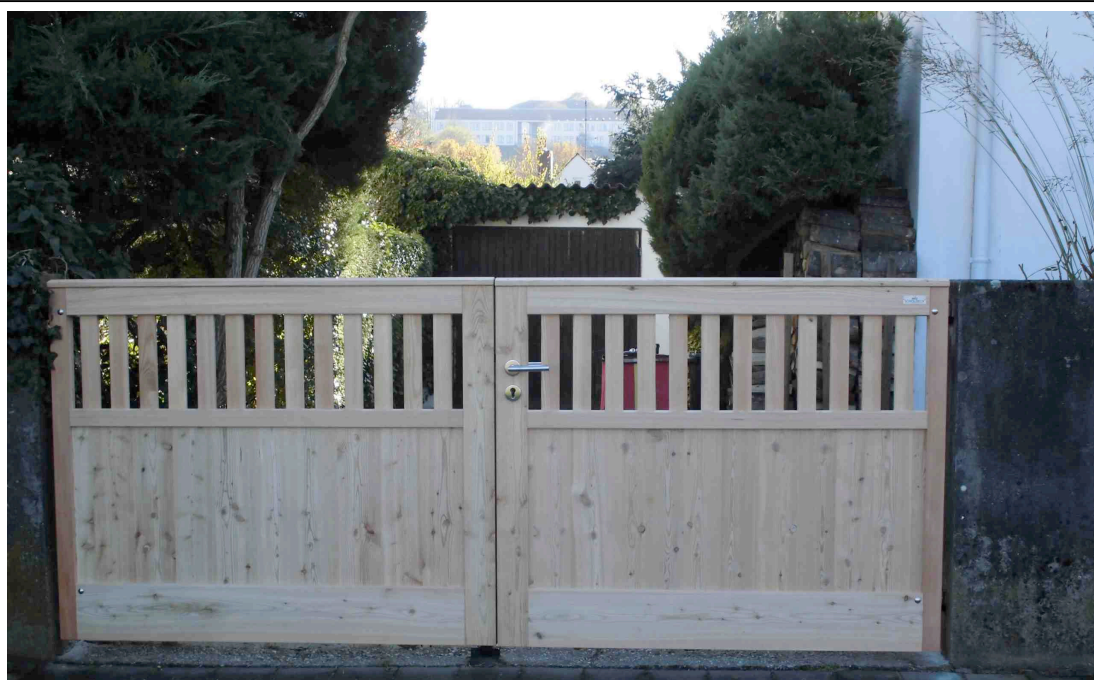

Doppel-Gartentor „Viola“ kombiniert mit „Fence“, in Massanfertigung!

In österreichischer Gebirglärche

November 14 

www.holz-scholbeck.de