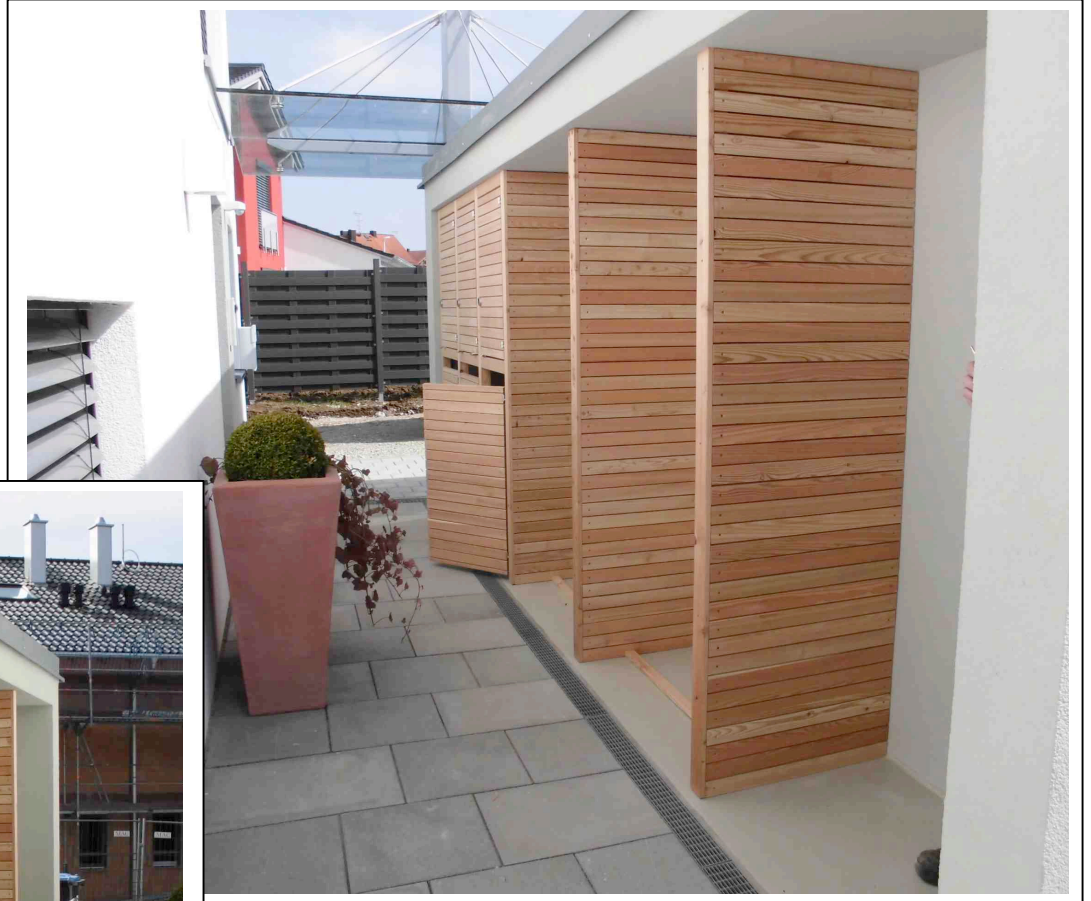

Mülltonnenhaus unten & Gartenschrank oben & Brennholzlager seitlich – auf eine ganz besondere Art!

Verkleidung in „FESTUCA eingesetzt“ - Detailgenaue Maßanfertigung nach Aufmaß!

In österreichischer Gebirglärche

März 15

www.holz-scholbeck.de